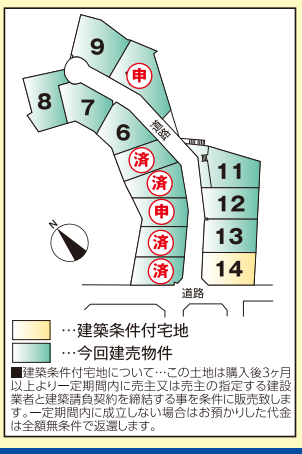

お電話にて、お問い合わせいただきましたらご案内いたします。営業時間外でもお気軽にお問い合わせください。

8号地 3LDK 2,936万円 土地面積/246.50㎡ (74.56坪) 延床面積/105.98㎡ (32.05坪) オール電化(エコキュート)

NAVI カーナビご利用の方はこちらをご入力ください 小倉北区井堀1丁目10番 ユニエクセラン 井堀

ユニエクセラン 小文字 好評分譲中!! ナフコ・マルシヨクまで徒歩7分!!(約700m) <1号地>土地204.73㎡ (61.93坪) 価格 1,260万円