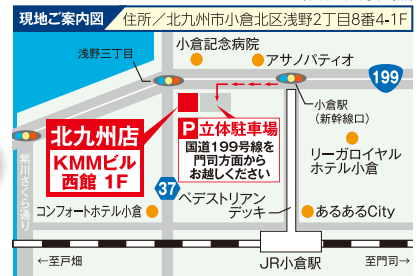

株式会社 **ハウジングプラザ** 北九州店
住 所: 北九州市小倉北区浅野二丁目8番4-1F

●宅地建物取引業(福岡県知事(8)第10886号) ●建設業(国土交通大臣許可(特-29)第24811号) ●一般建築士事務所(福岡県知事 第1-20054号)
0120-849-154