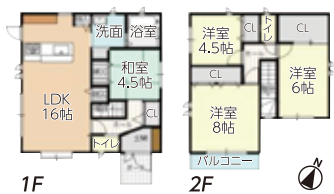

## 新築戸建 門司区新原町12-19

販売価格 **2,790万円** (税込) 大里南小(100m)・柳西中(700m) 校区

照明・エアコン・カーテン・キッチンボード付き

- 土地:108.13㎡ ○建物:99.36㎡
- 大里南小学校バス停徒歩3分
- R2年7月完成●木造2階建●4LDK
- 南東幅員約8.0m、間口11.3m●駐車場2台分あり

パノラマ  
オープンハウスは  
こちらから!