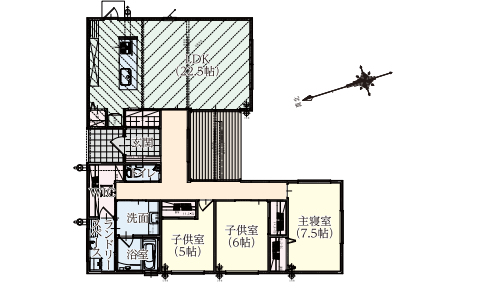

## A-styleの33坪平屋完成見学会

8/29(土)・30(日)・9/5(土)・6(日)  
10:00~17:00 完全予約制

シックな外観に勾配天井が特徴の高断熱住宅です。

**来場者イベント**

来場者全員に 商品券1,000円をプレゼント! ¥1,000

お子様には型抜きイベントがあります!

あなたの大切なおうちを、ずっと快適に、ずっと安心に。  
**家価値60年サポート**

あなたの暮らしを末永く守る、充実のアフターサポート。新しいおうちにすんだ時のワクワク感、便利で快適な生活ができる安心感がいつまでも続くように、おうちの体調管理をサポートします。