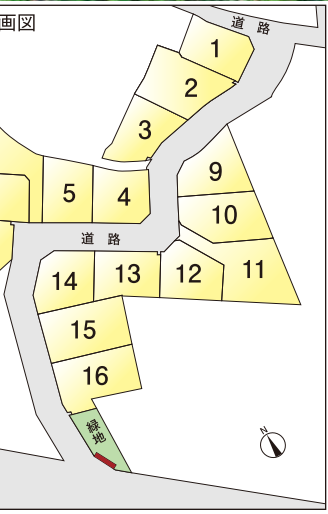

〈広告のお申込みは〉
A-PLAN エープラン(株)
☎093-581-8824 九公取[福115]

ユニエクセラン 石田駅前

第一交通産業グループ 公式キャラクター「タクマ」

新規分譲開始
建築条件付宅地《全16区画》

JR 石田駅まで徒歩 2分!!
豊かな自然に囲まれた子育てに安心な住環境

6号地(土地224.23㎡・67.82坪) 販売価格 **767万円**~

号地	敷地面積	販売価格	号地	敷地面積	販売価格
1	136.74㎡(41.36坪)	918万円	9	151.72㎡(45.89坪)	970万円
2	183.04㎡(55.36坪)	868万円	10	174.80㎡(52.87坪)	1,061万円
3	141.84㎡(42.90坪)	952万円	11	221.11㎡(66.88坪)	889万円
4	139.87㎡(42.31坪)	984万円	12	143.47㎡(43.39坪)	917万円
5	143.84㎡(43.51坪)	966万円	13	142.00㎡(42.95坪)	908万円
6	224.23㎡(67.82坪)	767万円	14	149.44㎡(45.20坪)	1,003万円
7	157.60㎡(47.67坪)	780万円	15	197.76㎡(59.82坪)	1,515万円
8	142.02㎡(42.96坪)	999万円	16	183.51㎡(55.51坪)	1,465万円

事業主 第一ホーム株式会社 北九州本社 第一ホーム 検索

http://dai1-home.com お問い合わせ 0120-79-8866

Facebook 公開中

スマホもOK

■団地概要●団地名義/ユニエクセラン石田駅前●所在地/北九州市小倉南区下石田2丁目992番1他●交通/JR日田彦山線「石田」駅(130m)徒歩2分、西鉄バス「石田」停(900m)徒歩12分●地目/宅地●用途地域/第一種住居地域●都市計画/市街化区域●建ぺい率/60%●容積率/200%●私道負担/なし●総区画数/16区画●開発面積/3,625.94㎡●開発許可番号/第3010101号●工事完了/平成31年1月16日検査済●土地面積/141.84㎡~224.23㎡●電気/九州電力●都市ガス/西部ガス●水道/公共上水●汚水・雑排水/公共下水●分譲価格/767万円~1,515万円●最多販売価格帯/900万円(8区画)●事業主・売主・販売/第一ホーム株式会社